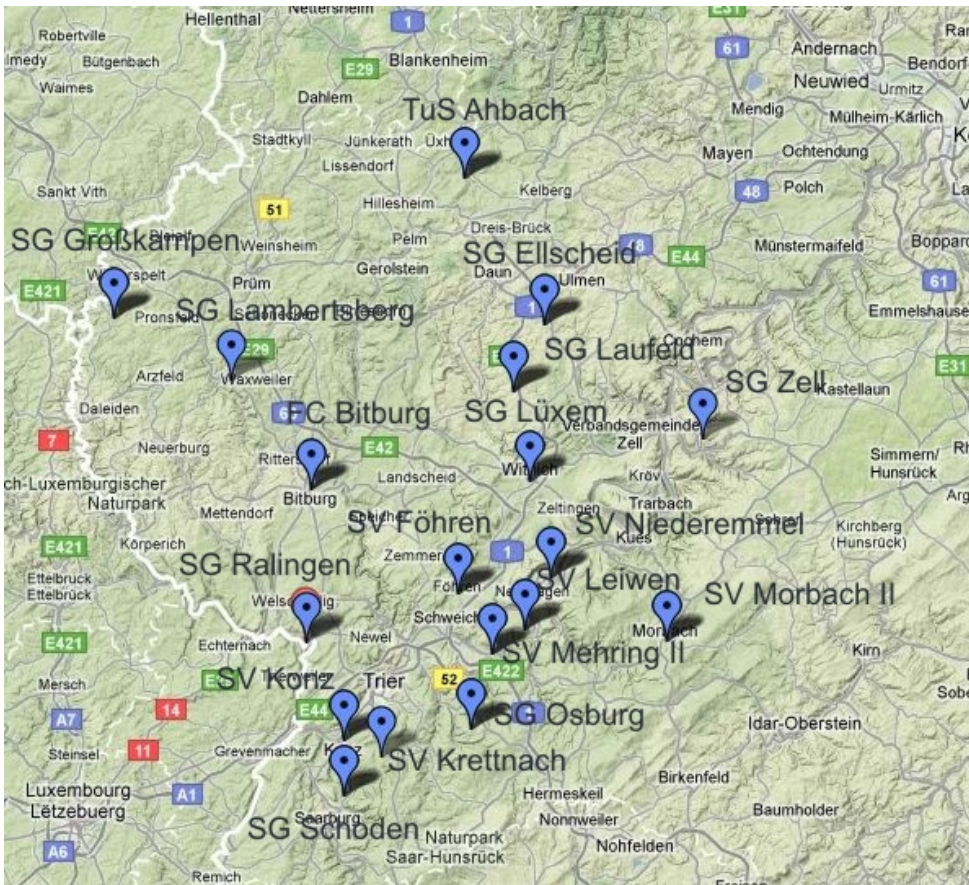

Landkarte der Bezirksliga West