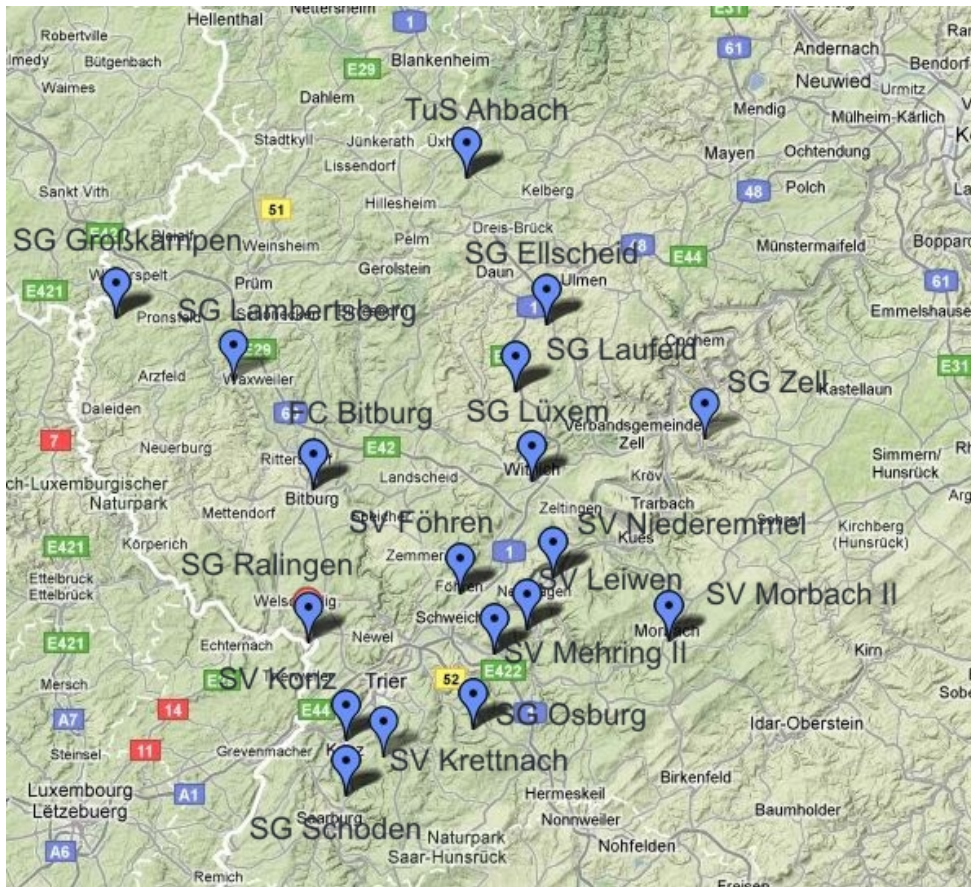

Landkarte der Bezirksliga West