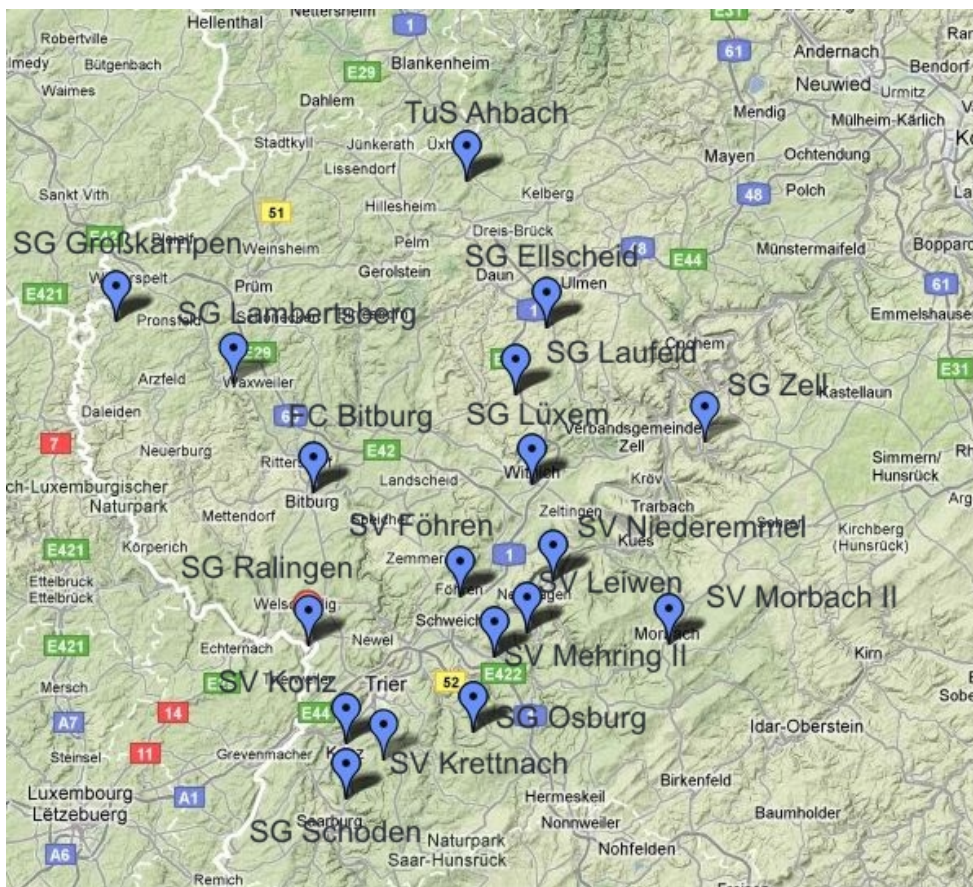

Landkarte der Bezirksliga West