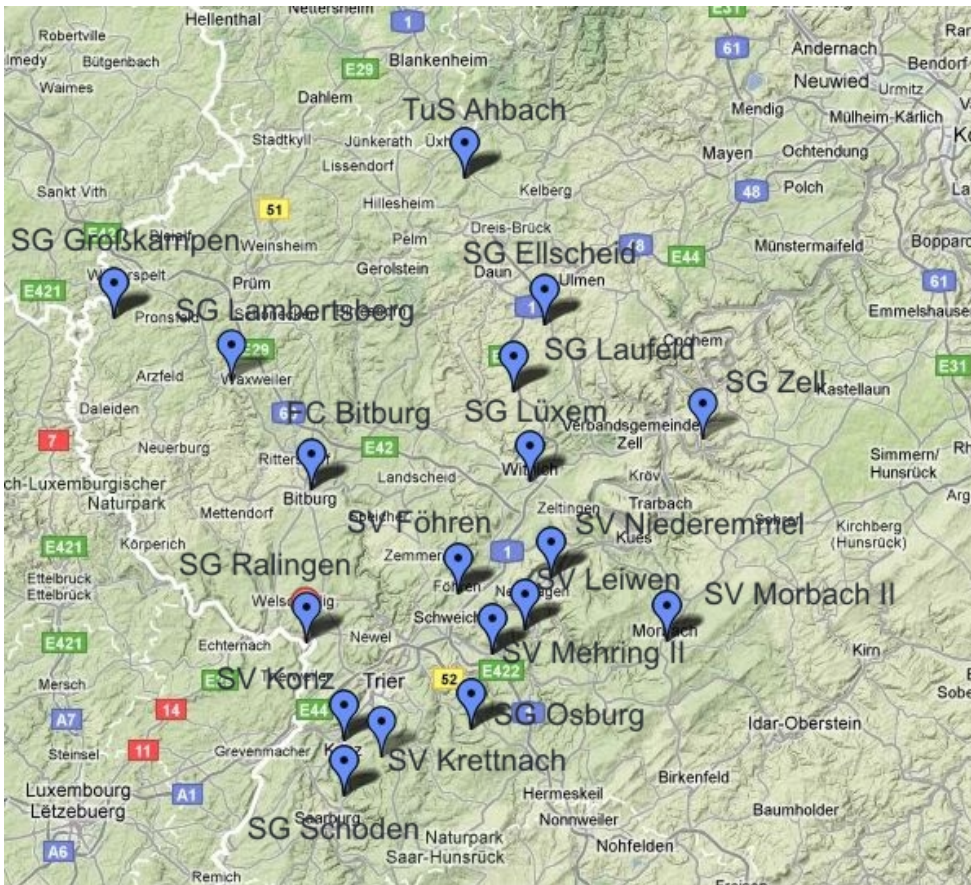

Landkarte der Bezirksliga West

Lustich

Abschlussprüfung an der Uni. Thema dieses Semesters:
Schall und Licht. Erster Kandidat betritt den Raum. Der Prof: "Was ist schneller, der Schall oder das Licht?"
Der Student: "Das Licht." Der Prof: "Schön, und wieso?" Der Student: "Wenn ich das Radio einschalte, kommt erst das Licht und dann der Ton."
Der Prof: "Raus!!!"
Der zweite Kandidat. Dieselbe Frage. Antwort: "Der Schall." Der Prof: "Wieso das denn !!?" Der Student: "Wenn ich meinen Fernseher einschalte, kommt erst der Ton und dann das Bild." - "RAUS!!!"
Der Prof fragt sich, ob die Studenten zu dumm sind oder ob er die Fragen zu kompliziert stellt. Der dritte Kandidat. Der Prof: "Sie stehen auf einem Berg. Ihnen gegenüber steht eine Kanone, die auf sie abgefeuert wird. Was nehmen sie zuerst wahr? Das Mündungsfeuer oder den Knall?"
Der Student: "Das Mündungsfeuer." Der Prof frohlockt und fragt: "Können Sie das begründen?" Der Student druckst und meint dann: "Na ja, die Augen sind doch weiter vorne als die Ohren..."

Bäckerei Wilhelm Beicht

Bei uns läuft die Ware nicht vom Band,
wir arbeiten noch mit Herz und Hand!

Alle Backwaren ohne Konservierungsstoffe
natürlich und Gesund.

Neuer Bahnhof 6, 54528 Salmtal - Center
Tel. 06578/265,

SUPPORT CENTER

► print ► copy ► scan ► fax

Büromaschinen **LICHTER**

Digital kopierer - Computer - Büromöbel

Schulstr. 4 · Rittersdorf
Telefon 0 65 61 - 56 69
www.g-lichter.de