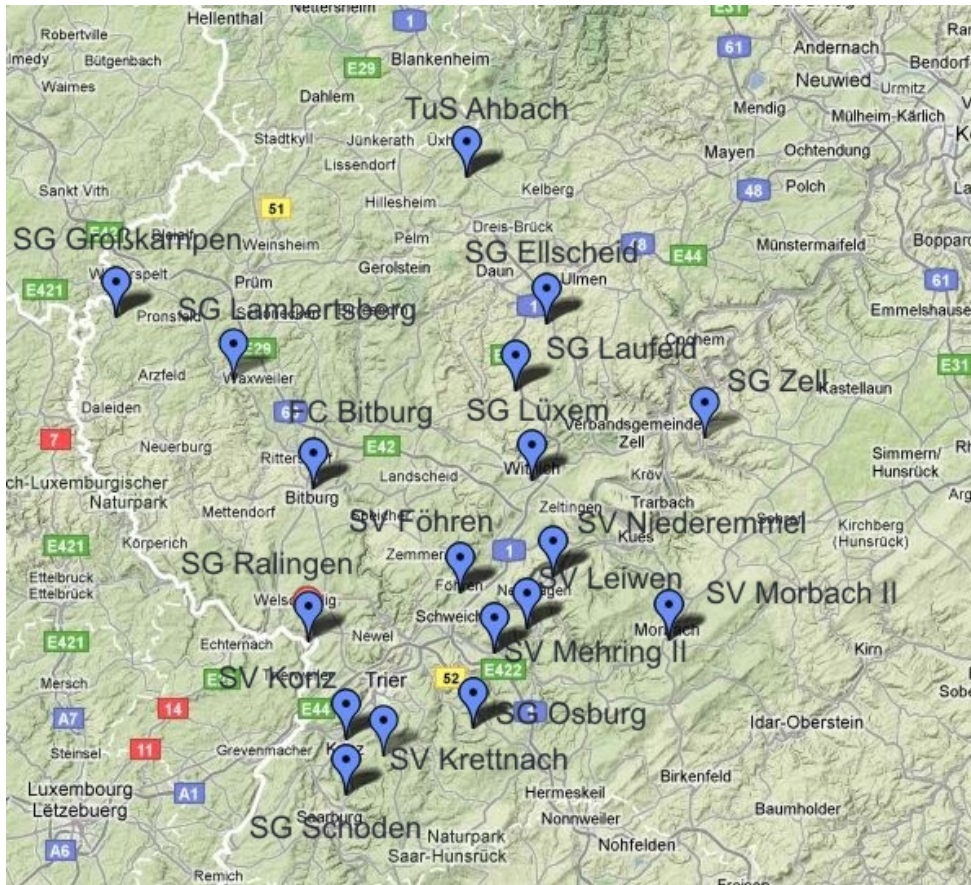

Landkarte der Bezirksliga West

Lustich

Witzige Definitionen von diversen Wörtern

Akku:

bayerisch für "eine Kuh"

Analog:

Gegenteil von: "Anna hat die Wahrheit gesagt"

Berater:

Ein Berater ist eine Person, die dir auf deiner eigenen Uhr sagt, wie spät es ist.

Wohlstand:

Wohlstand ist, wenn die Leute mehr Uhren haben als Zeit.

SUPPORT CENTER

► print ► copy ► scan ► fax

Büromaschinen

LICHTER

Digital kopierer - Computer - Büromöbel

Schulstr. 4 · Rittersdorf
Telefon 0 65 61 - 56 69
www.g-lichter.de

Bäckerei Wilhelm Beicht

*Bei uns läuft die Ware nicht vom Band,
wir arbeiten noch mit Herz und Hand!*

*Alle Backwaren ohne Konservierungsstoffe
natürlich und Gesund.*

Neuer Bahnhof 6, 54528 Salmtal - Center
Tel. 06578/265,