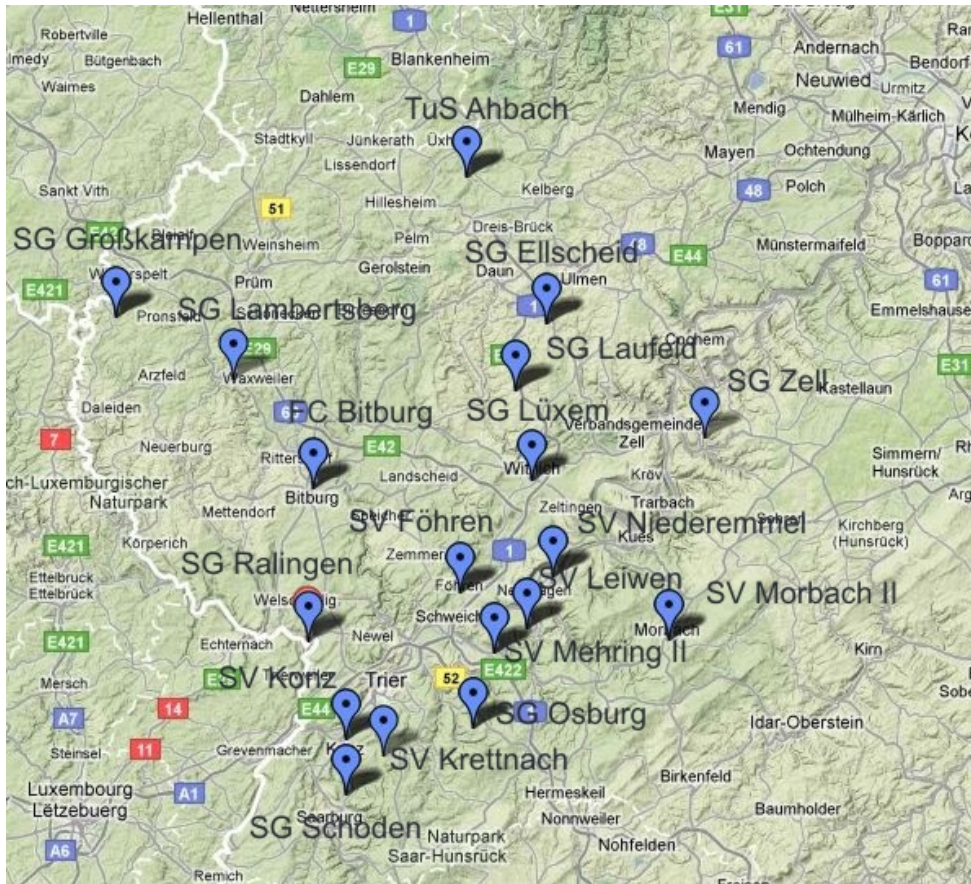

Landkarte der Bezirksliga West

Lustich

Fußballer-Sprüche:

- Mario Basler
  Das habe ich ihm dann auch verbal gesagt.
- Lothar Matthäus
  Ich hab gleich gemerkt, das ist ein Druckschmerz, wenn man drauf drückt.
- Steffen Freund
  Es war ein wunderschöner Augenblick, als der Bundestrainer sagte: "Komm, Stefan, zieh deine Sachen aus, jetzt geht's los."
- Andreas Möller
  Mailand oder Madrid – Egal. Hauptsache Italien!

Bäckerei
Wilhelm Beicht

Bei uns läuft die Ware nicht vom Band,
wir arbeiten noch mit Herz und Hand!

Alle Backwaren ohne Konservierungsstoffe
natürlich und Gesund.

Neuer Bahnhof 6, 54528 Salmtal - Center
Tel. 06578/265,

Büromaschinen
LICHTER

Digitalkopierer - Computer - Büromöbel

Schulstr. 4 · Rittersdorf
Telefon 0 65 61 - 56 69
www.g-lichter.de

SUPPORT CENTER

▶ print ▶ copy ▶ scan ▶ fax