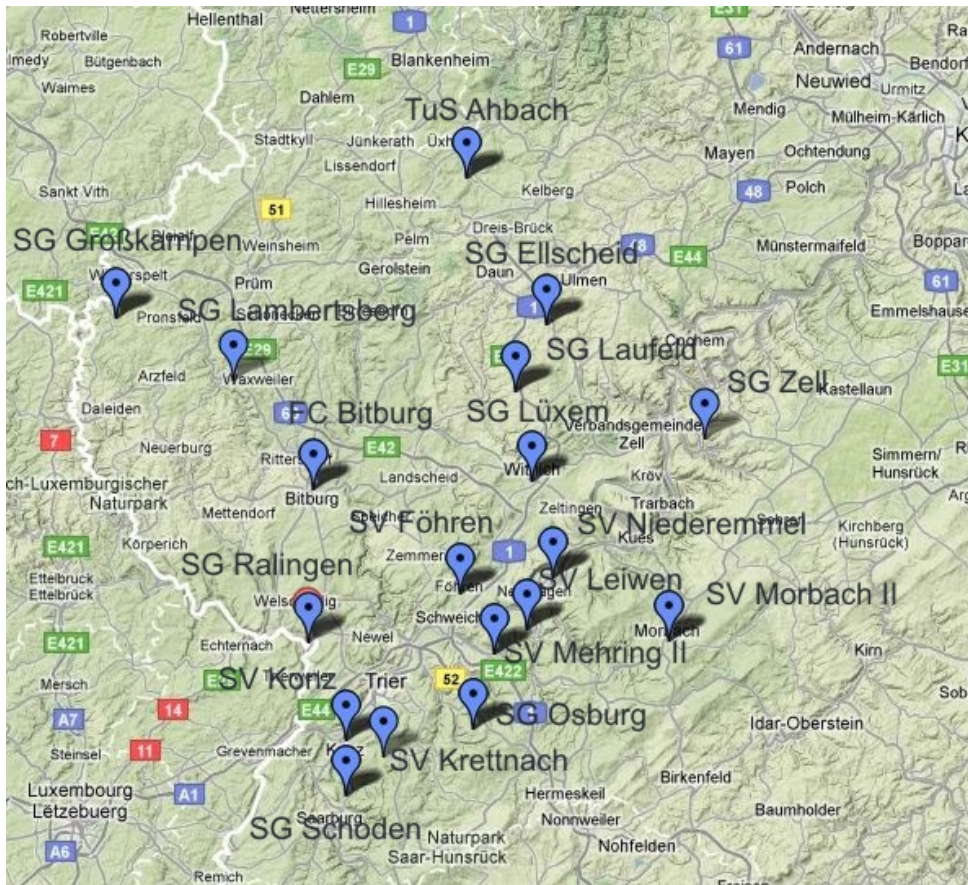

Landkarte der Bezirksliga West